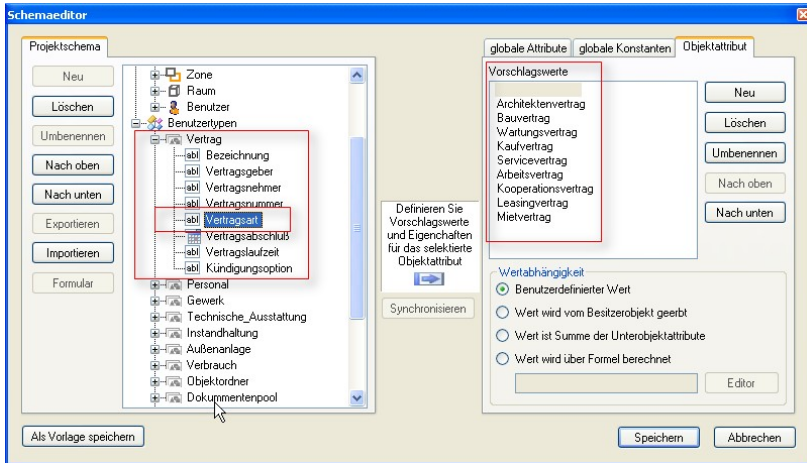

Der Benutzertyp "Vertrag" auf dem Bildschirmausdruck links ist sehr einfach gehalten. Neben den Grunddaten und der Vertragsart hat der Kunde großen Wert auf die Attribute "Vertragsabschluss", "Vertragslaufzeit" und die "Kündigungsoptionen" gelegt.