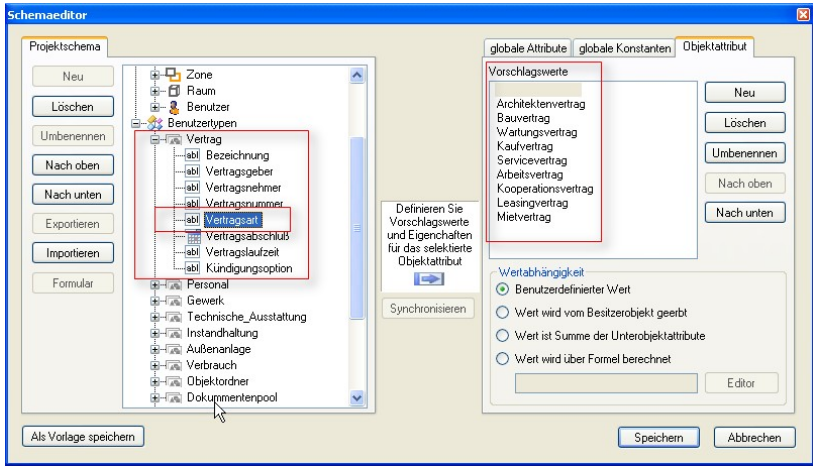

Der Benutzertyp "Vertrag" auf dem Bildschirmausdruck links ist sehr einfach gehalten. Neben den Grunddaten und der Vertragsart hat der Kunde großen Wert auf die Attribute "Vertragsabschluss", "Vertragslaufzeit" und die "Kündigungsoptionen" gelegt.